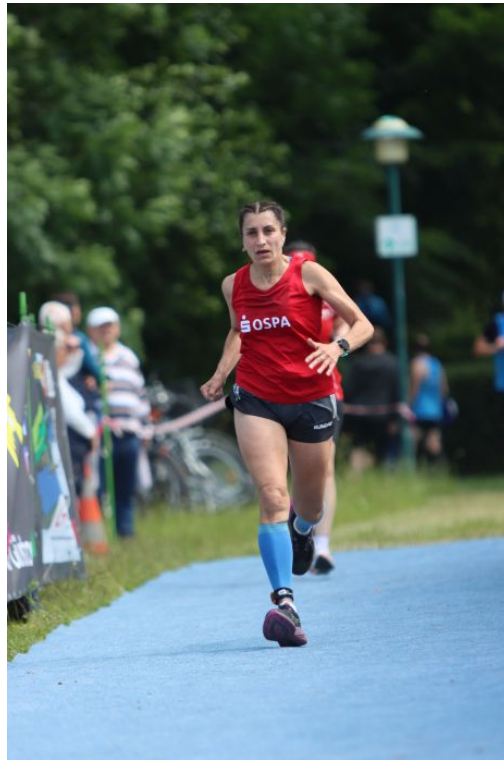

20
24

08 JUNI

 **Stadtwerke
Güstrow**
Mehr als Energie für Sie.

URKUNDE

46. GÜSTROWER INSELSEELAUFLAUF

Tatjana Marynova

Sportclub Laage

belegte über 10 km

in der Wertungsklasse W 50-54 den

2. Platz

in einer Zeit von 45:57 Min.

**Trifun**
Güstrow