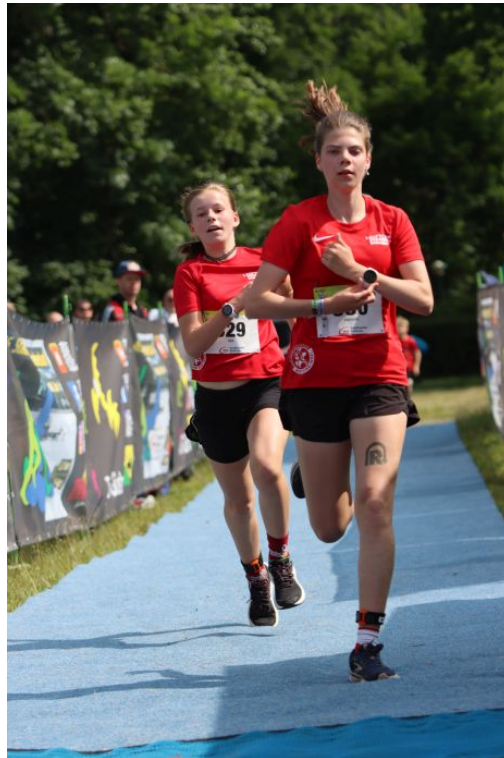

20
24

08 JUNI

URKUNDE

46. GÜSTROWER INSELSEELAUFLAUF

Ida Pielahn

Laufteam Rügen e.V.

belegte über 5 km

in der Wertungsklasse weibliche Jugend U14 den